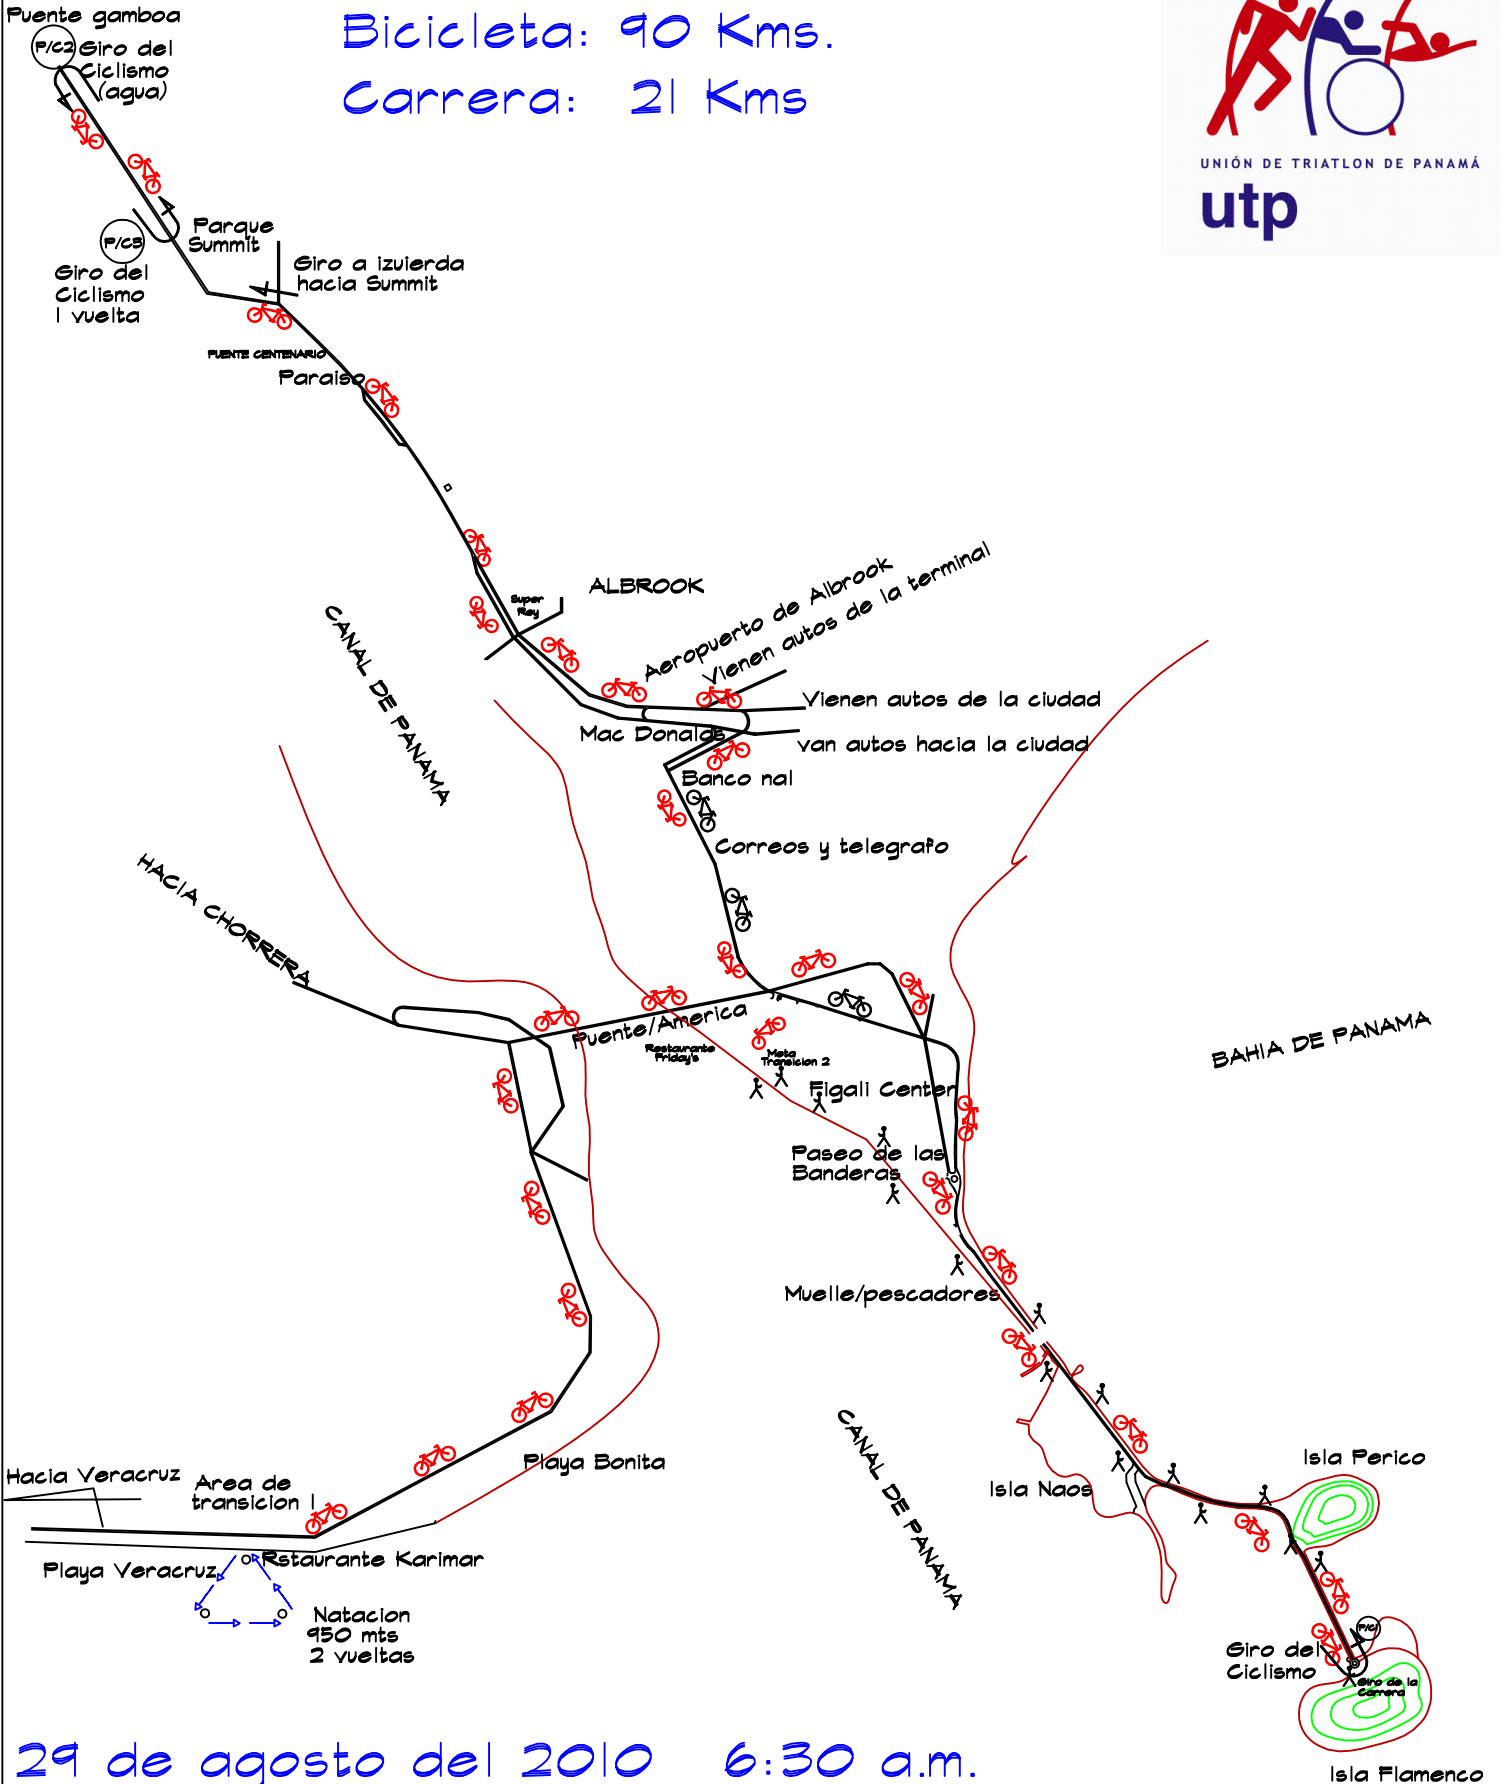

PANAMA CANAL TRIATHLON 1900-90-21

Natacion: 1900 metros
Bicicleta: 90 Kms.
Carrera: 21 Kms

UNIÓN DE TRIATLÓN DE PANAMÁ

utp

29 de agosto del 2010 6:30 a.m.